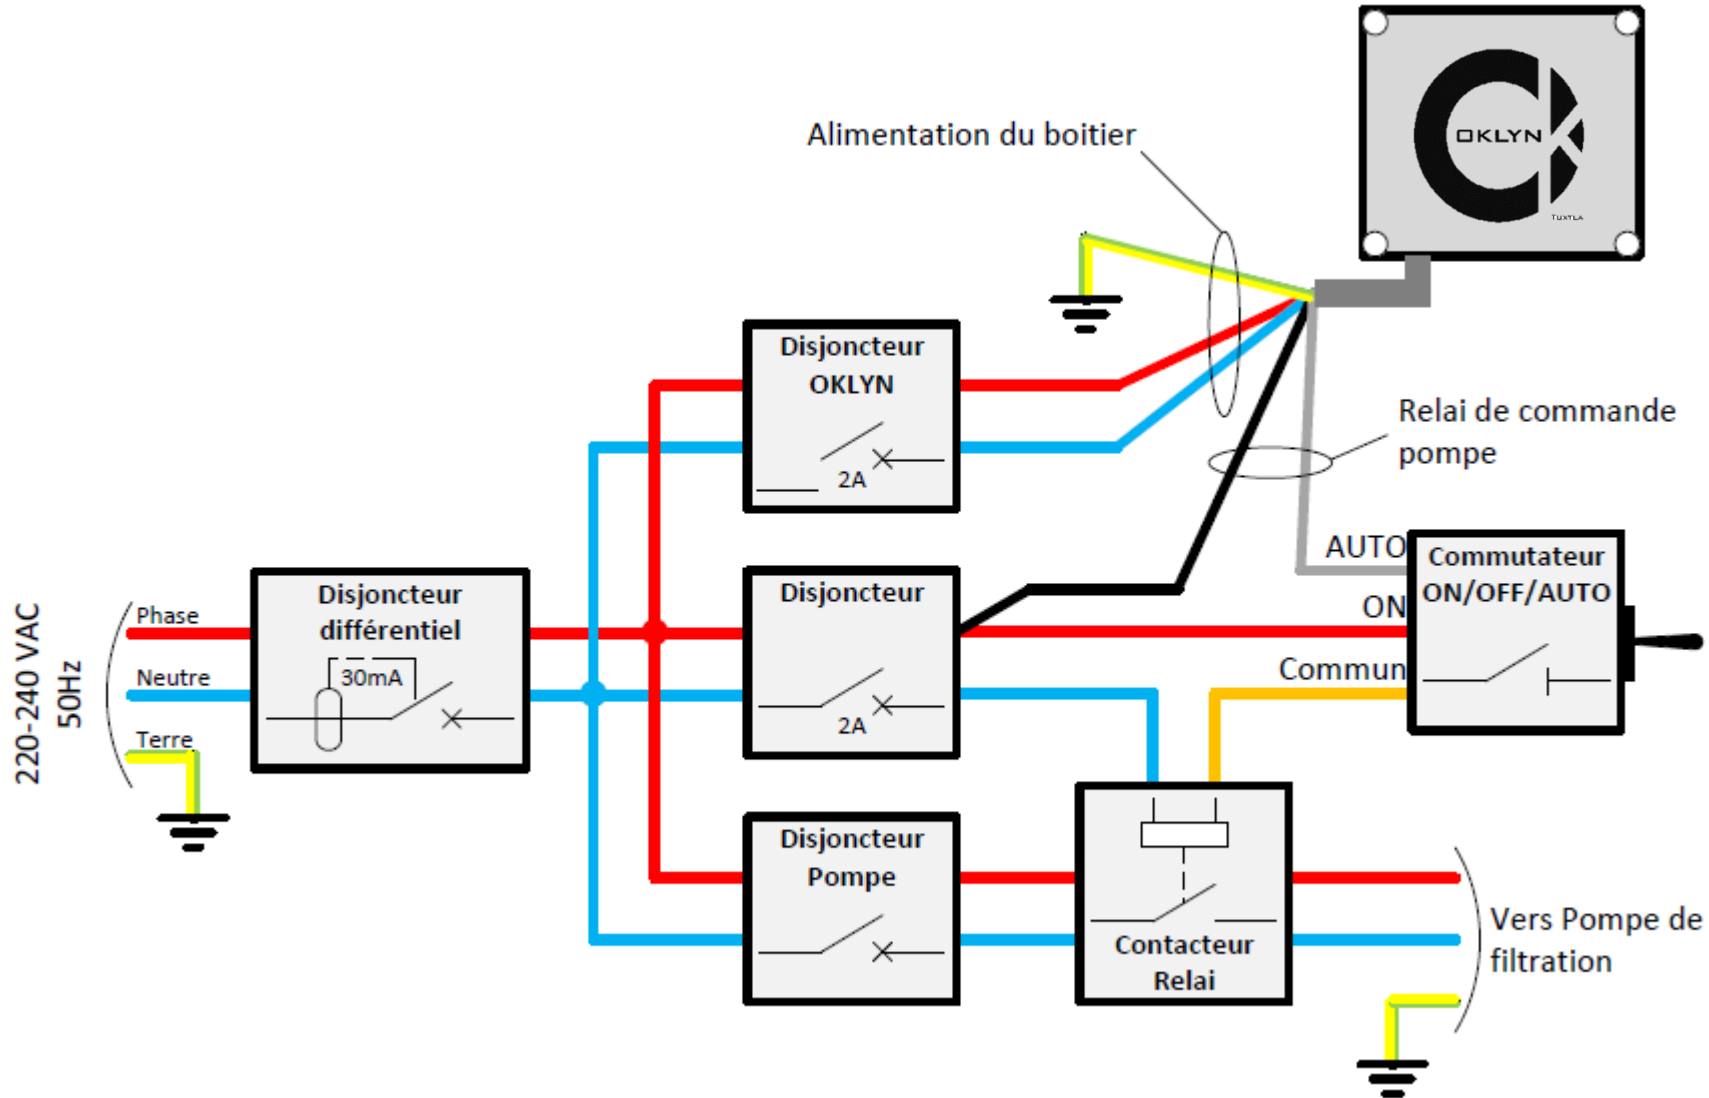

Exemple de schéma Type d'un coffret électrique piscine.

Exemple de raccordement d'OKLYN à un coffret électrique piscine (Mono).

Exemple de raccordement d'OKLYN à un coffret électrique piscine (Tri).

Exemple de raccordement du relais de pilotage accessoire d'OKLYN à une lumière.